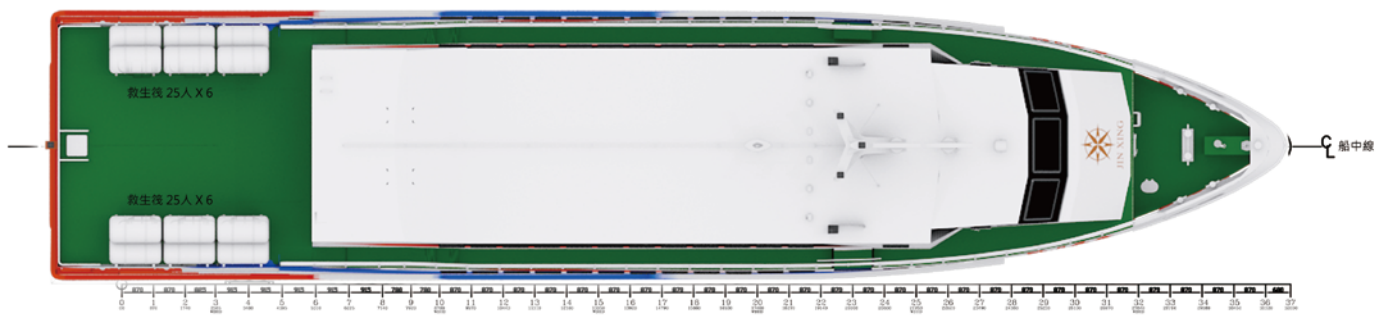

Every ship a work of art

32 M Ferry

32 公尺旅客船

 **LUNGTEH**

32 M Ferry

32 公尺旅客船

Main information 主要資訊

船號 NB512
LTS Hull No.

設計吃水 1.20 公尺
Design Draft meter

船殼材質 鋁合金
Hull material Marine Grade Aluminum

總噸位 215 總噸
Gross Tonnage GT

船全長 32.0 公尺
Length, Overall meter

船員 8人
Crew person

船寬 7.05 公尺
Beam meter

乘客 280 人
Passenger person

船深 2.00 公尺
Depth meter